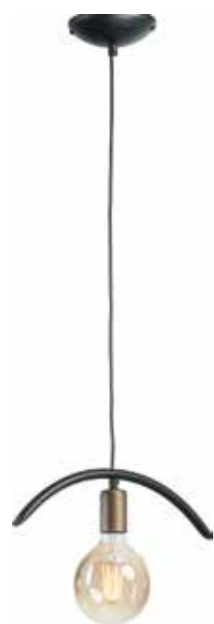

Numer katalogowy	↔	↕	💡	💡	kolor	waga
3995	25	45-80	3		czarny mat + stare złoto	3,0

Numer katalogowy	↔	↕	💡	💡	kolor	waga
3908	53	60-90	1		czarny mat	2,0

Numer katalogowy	↔	↕	💡	💡	kolor	waga
3909	53	60-90	1		stalowy	2,0

Numer katalogowy	↔	↕	💡	💡	kolor	waga
3948	45	45-80	1		czarny mat	1,0

Numer katalogowy	↔	↕	💡	💡	kolor	waga
3910	53	60-90	3		czarny mat + stare złoto	2,2

Numer katalogowy	↔	↕	💡	💡	kolor	waga
3911	53	60-90	5		czarny mat + stare złoto	2,3

Numer katalogowy	↔	↕	💡	💡	kolor	waga
3788	67	75		3	czarny mat	3,8

Numer katalogowy	↔	↕	💡	💡	kolor	waga
3789	21	75		3	czarny mat	3,8

Numer katalogowy	↔	↕	💡	💡	kolor	waga
3790	30	75		3	czarny mat	3,8

Numer katalogowy	↔	↕	💡	💡	kolor	waga
3901	100	45-80		3	czarny mat + stare złoto	1