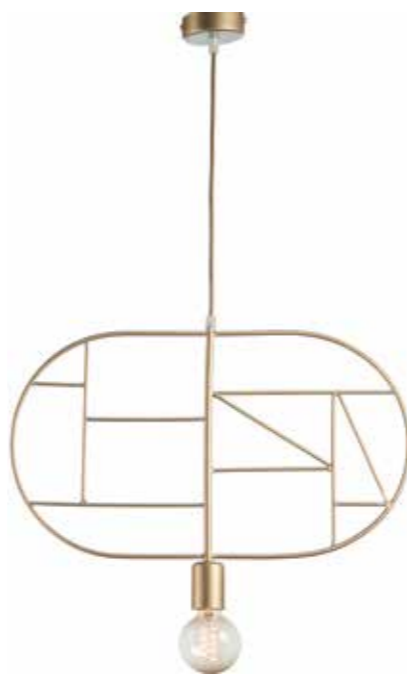

Numer katalogowy	↔	↕	💡	💡	kolor	waga
3995	25	45-80	3		czarny mat + stare złoto	3,0

Numer katalogowy	↔	↕	💡	💡	kolor	waga
3908	53	60-90	1		czarny mat	2,0

Numer katalogowy	↔	↕	💡	💡	kolor	waga
3909	53	60-90	1		stalowy	2,0

Numer katalogowy	↔	↕	💡	💡	kolor	waga
3948	45	45-80	1		czarny mat	1,0

Numer katalogowy	↔	↕	💡	💡	kolor	waga
3910	53	60-90	3		czarny mat + stare złoto	2,2

Numer katalogowy	↔	↕	💡	💡	kolor	waga
3911	53	60-90	5		czarny mat + stare złoto	2,3

Numer katalogowy	↔	↕	💡	💡	kolor	waga
3799	21	75		3	stalowy	4

Numer katalogowy	↔	↕	💡	💡	kolor	waga
3800	30	75		3	stalowy	4

IBIZA

Numer katalogowy	↔	↕	💡	💡	kolor	waga
3902	50	45-80	1		czarny mat	0,65

Numer katalogowy	↔	↕	💡	💡	kolor	waga
3903	50	45-80	1		złoty	0,65