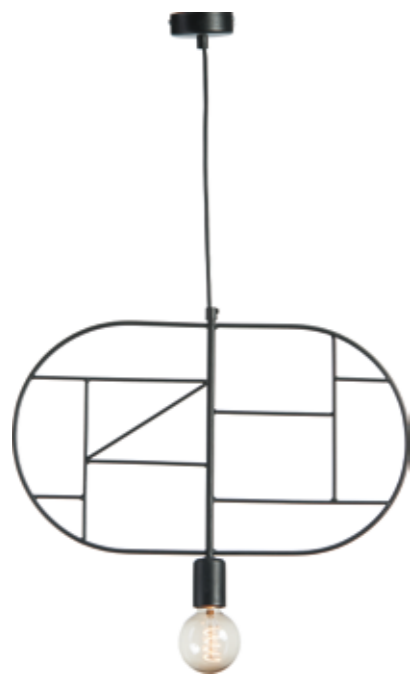

IBIZA

Numer katalogowy	↔	↕	💡	💡	kolor	waga
3902	50	45-80	1		czarny mat	0,65